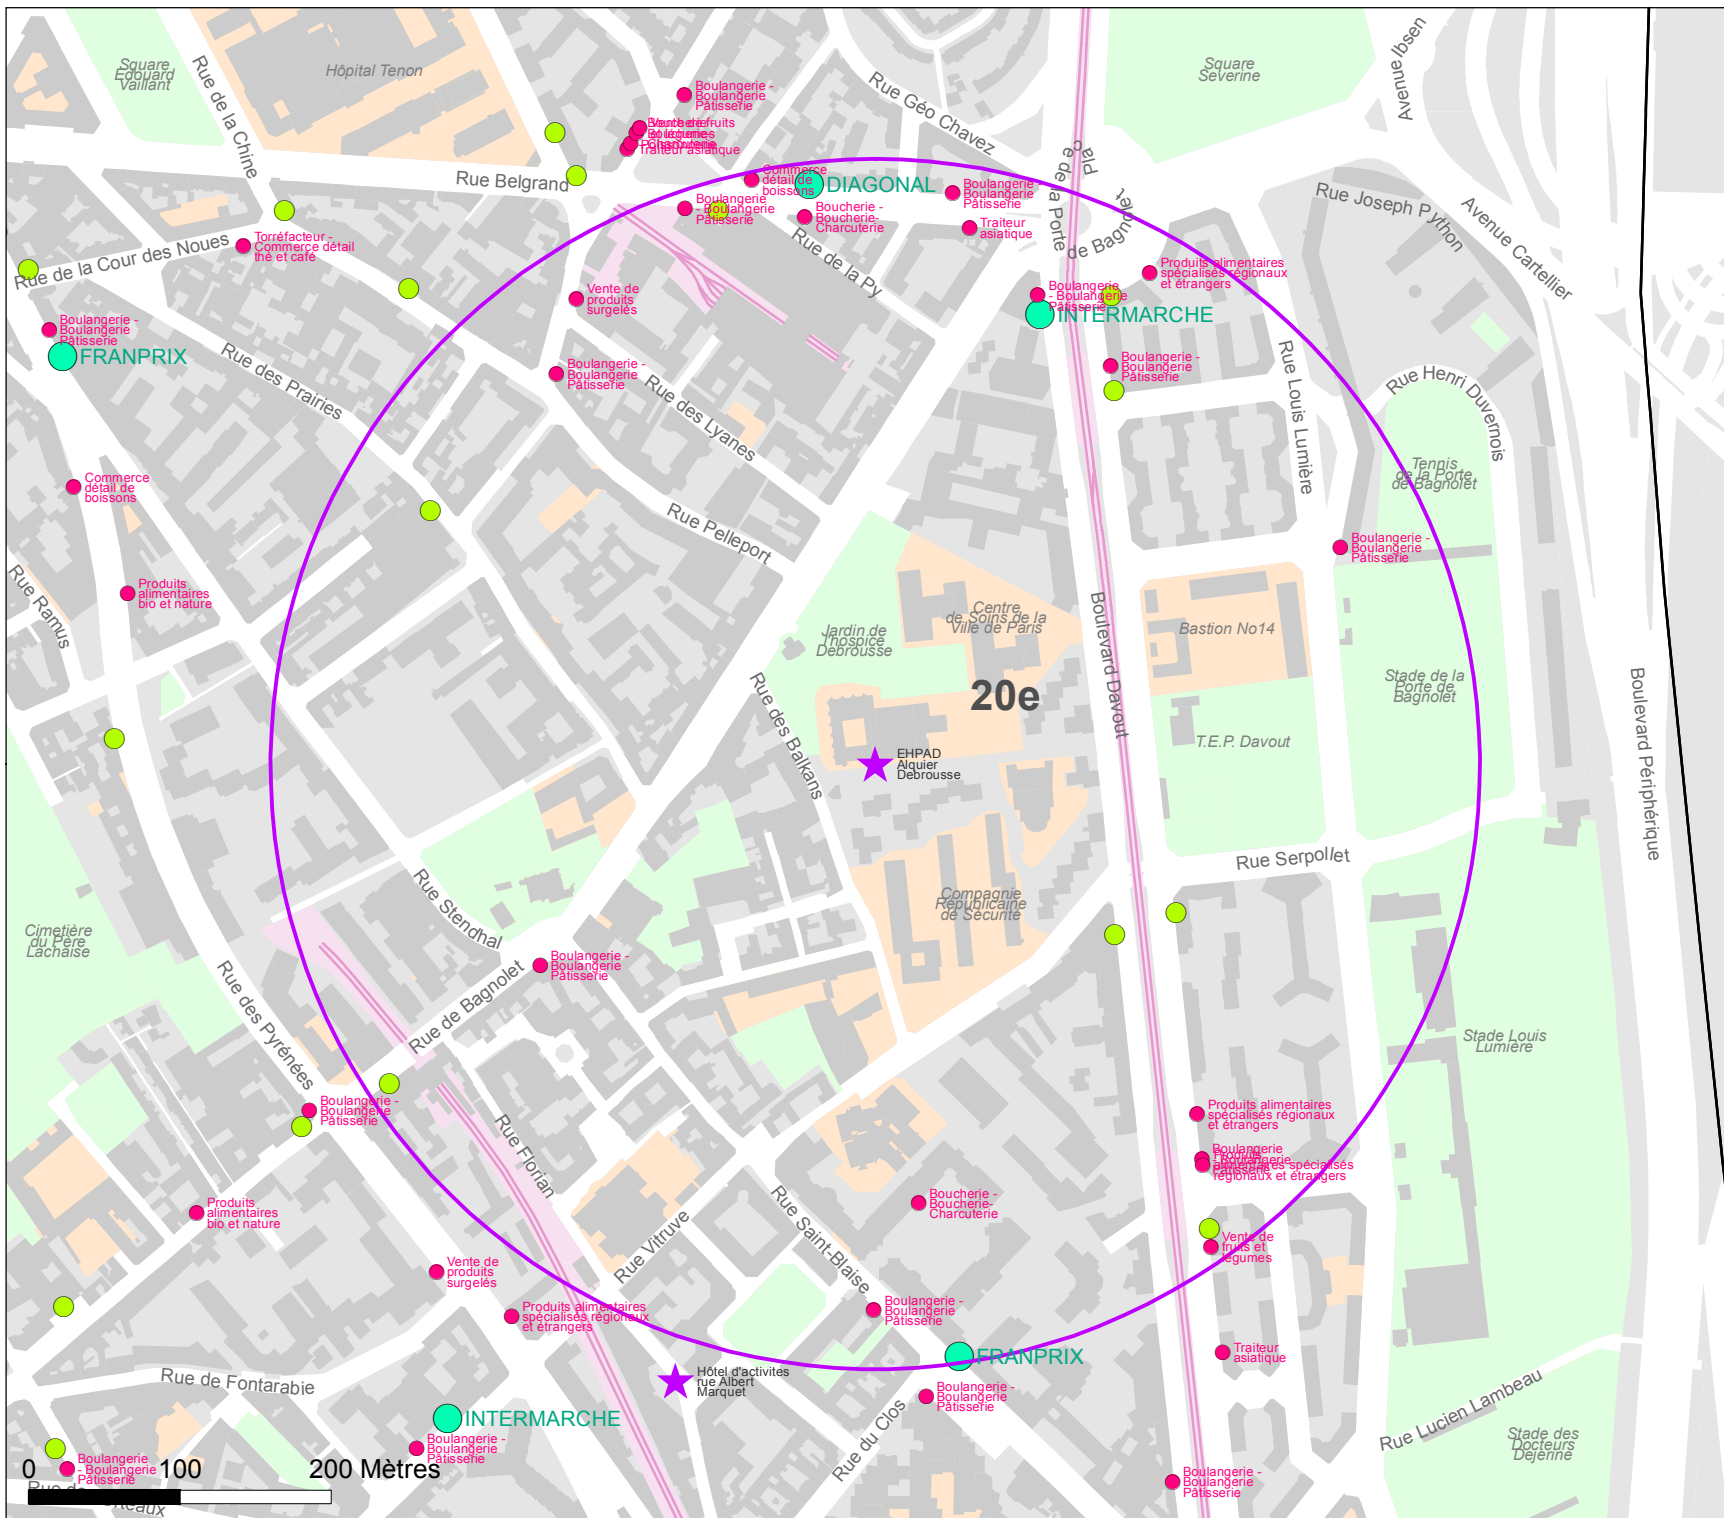

LES COMMERCES DE BOUCHE 2014

EHPAD Alquier Debrousse

- supermarché
- supérette
- commerce alimentaire de détail

- espace vert cimetière
- infrastructure de transport
- équipement
- bâti

★ distance de 400m