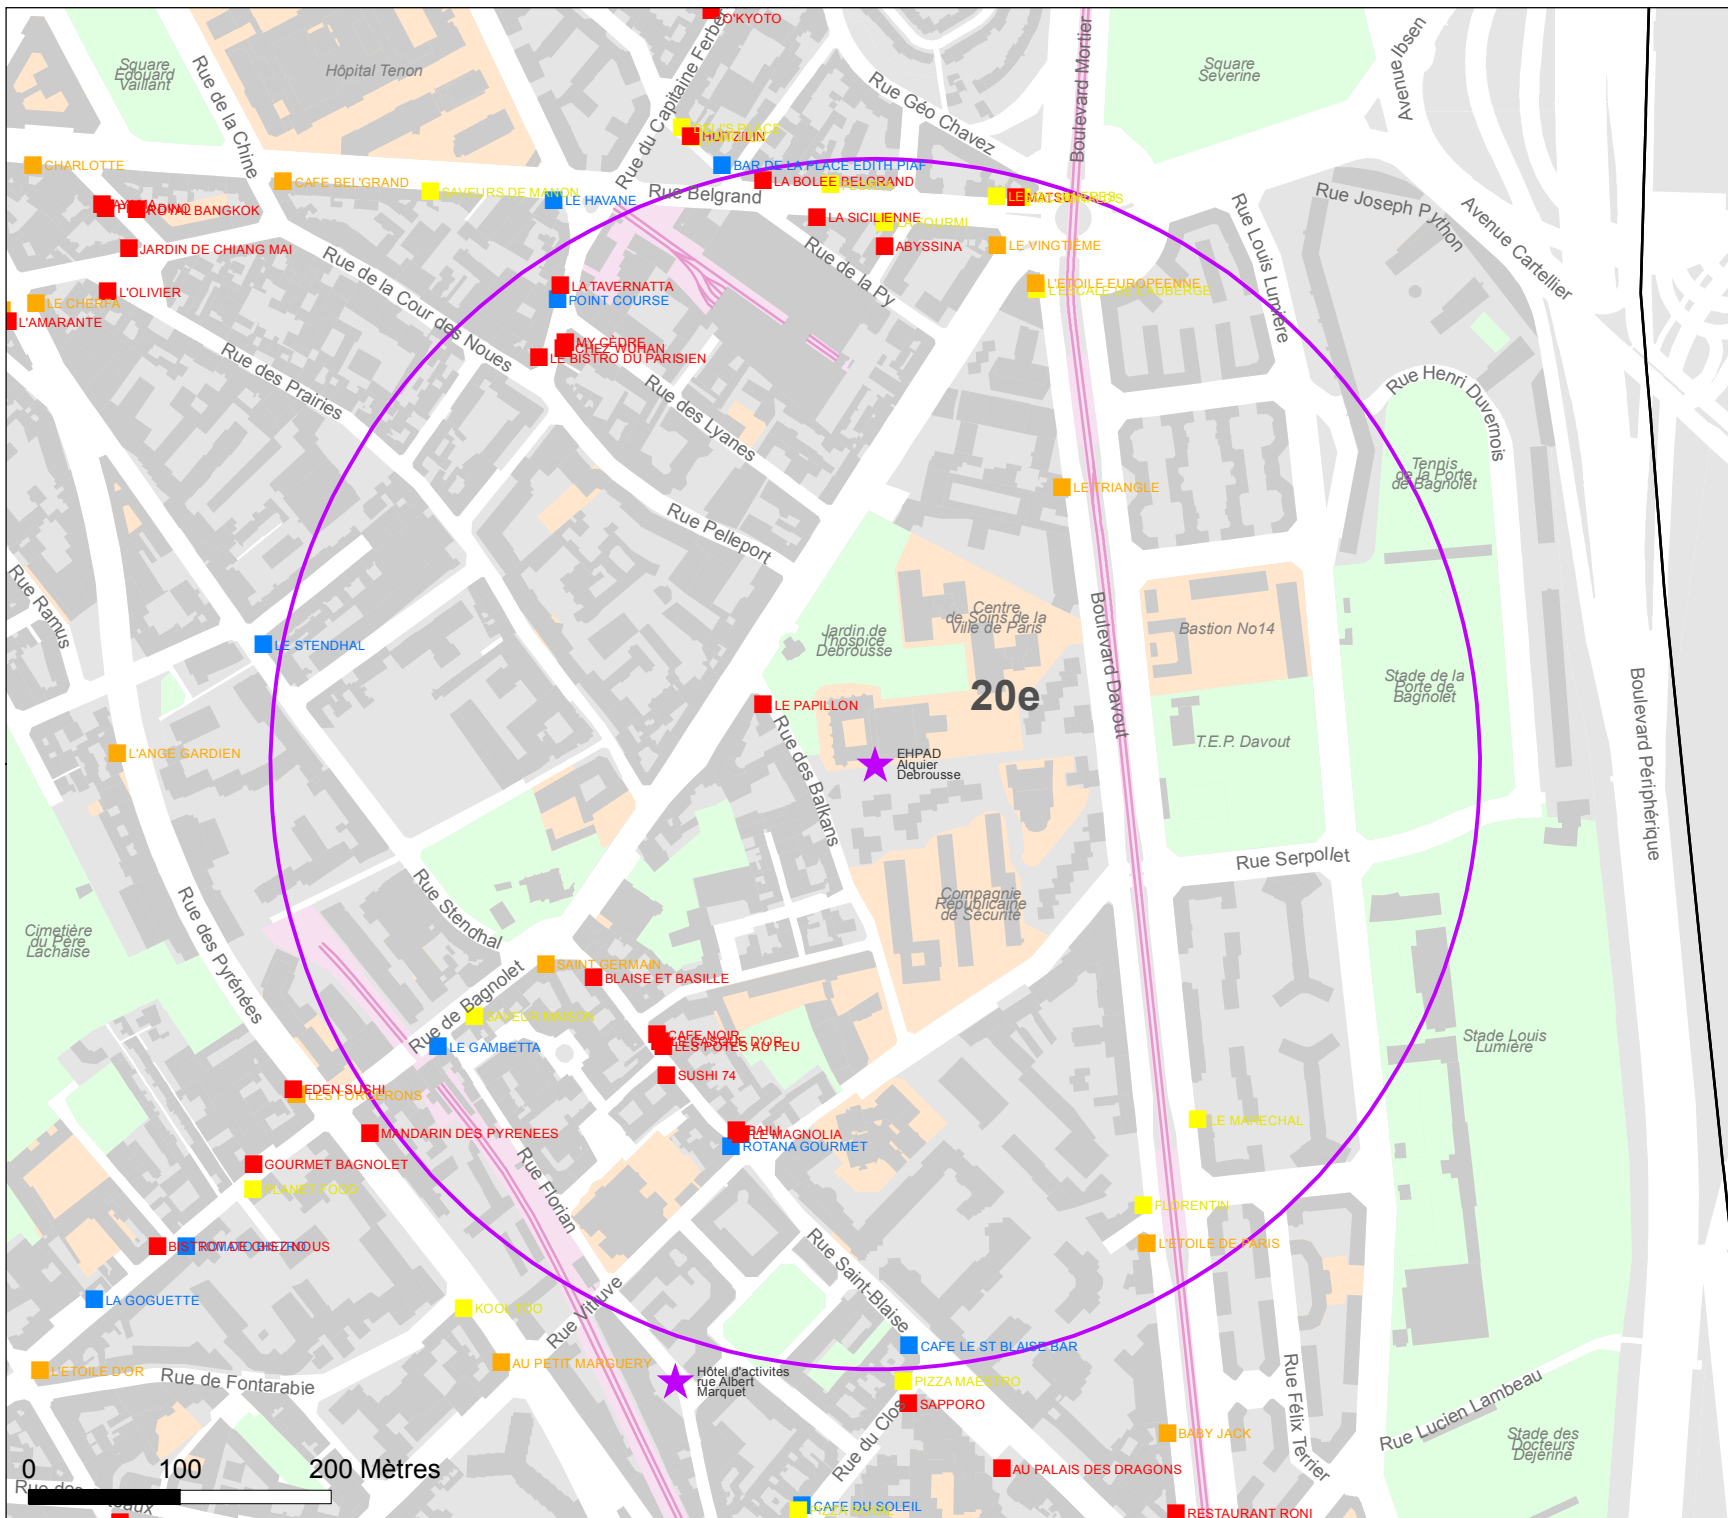

LES CAFES ET RESTAURANTS 2014

EHPAD Alquier Debrousse

- restaurant traditionnel
- brasserie
- restauration rapide
- salon de thé, bar,
- café (avec ou sans tabac)

- espace vert
- cimetière
- infrastructure de transport
- équipement
- bâti

★ distance de 400m

Source: BDCOM - 2014