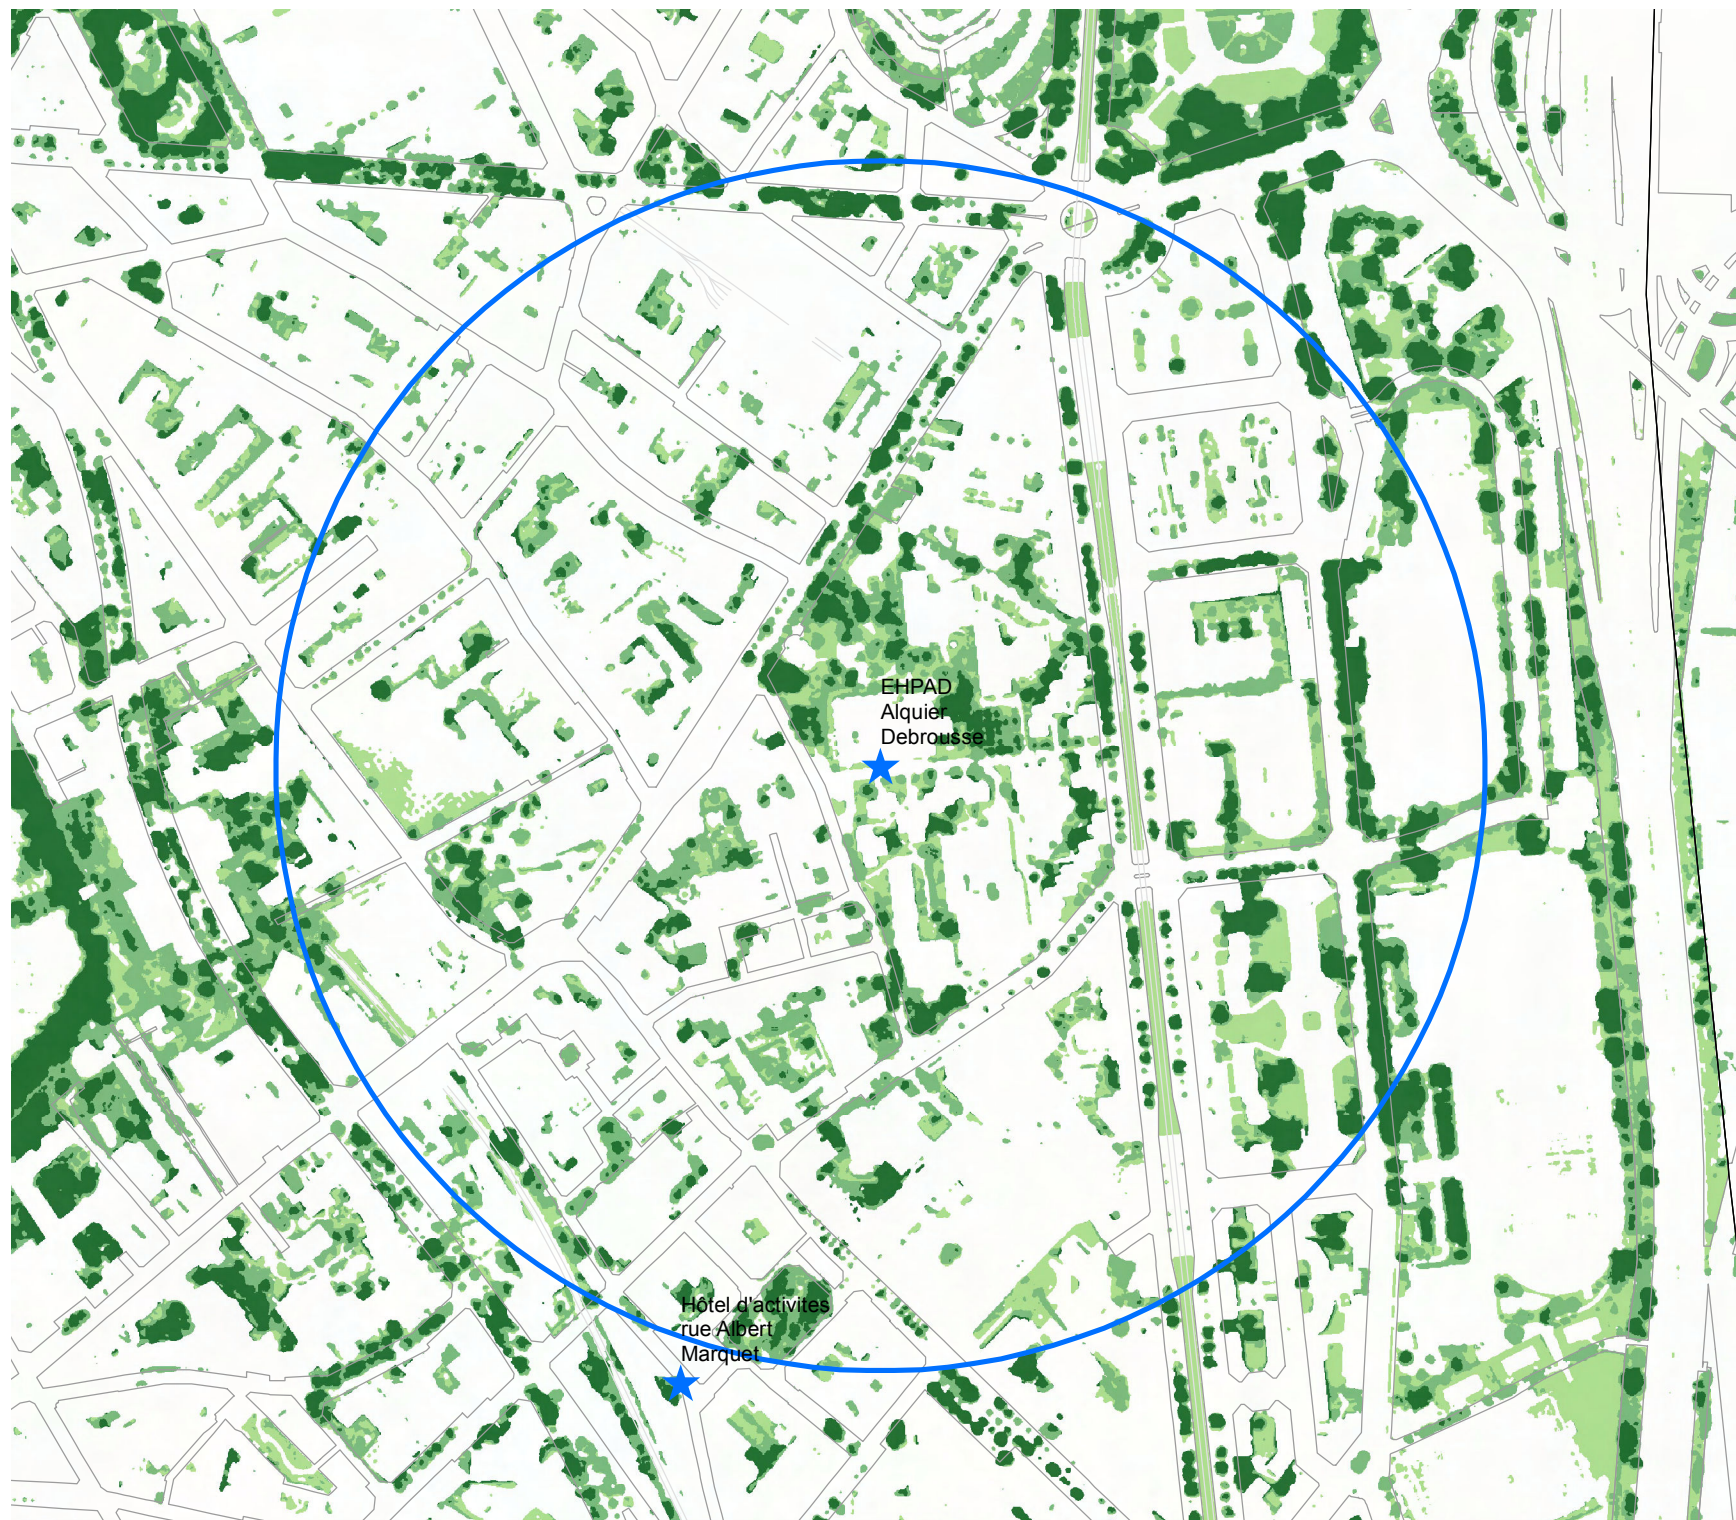

 distance de 400m

0 50 100 Mètres

Source : MAJIC DGFIP 2013-2016,
BD Parcellaire® ©IGN2013

apur
ATELIER PARISIEN
D'URBANISME

HAUTEUR DE LA VÉGÉTATION

EHPAD Alquier Debrousse

Hauteurs de végétation :

 moins de 1m

 de 1 à 10m

 plus de 10m

 distance de 400m

EHPAD
Alquier
Debrousse

Hôtel d'activites
rue Albert
Marquet

0 90 m

Sources : APUR,
Image proche-infrarouge,
MNE - MNT - 2015 (c) Aérodata

THERMOGRAPHIE D'ÉTÉ 2010