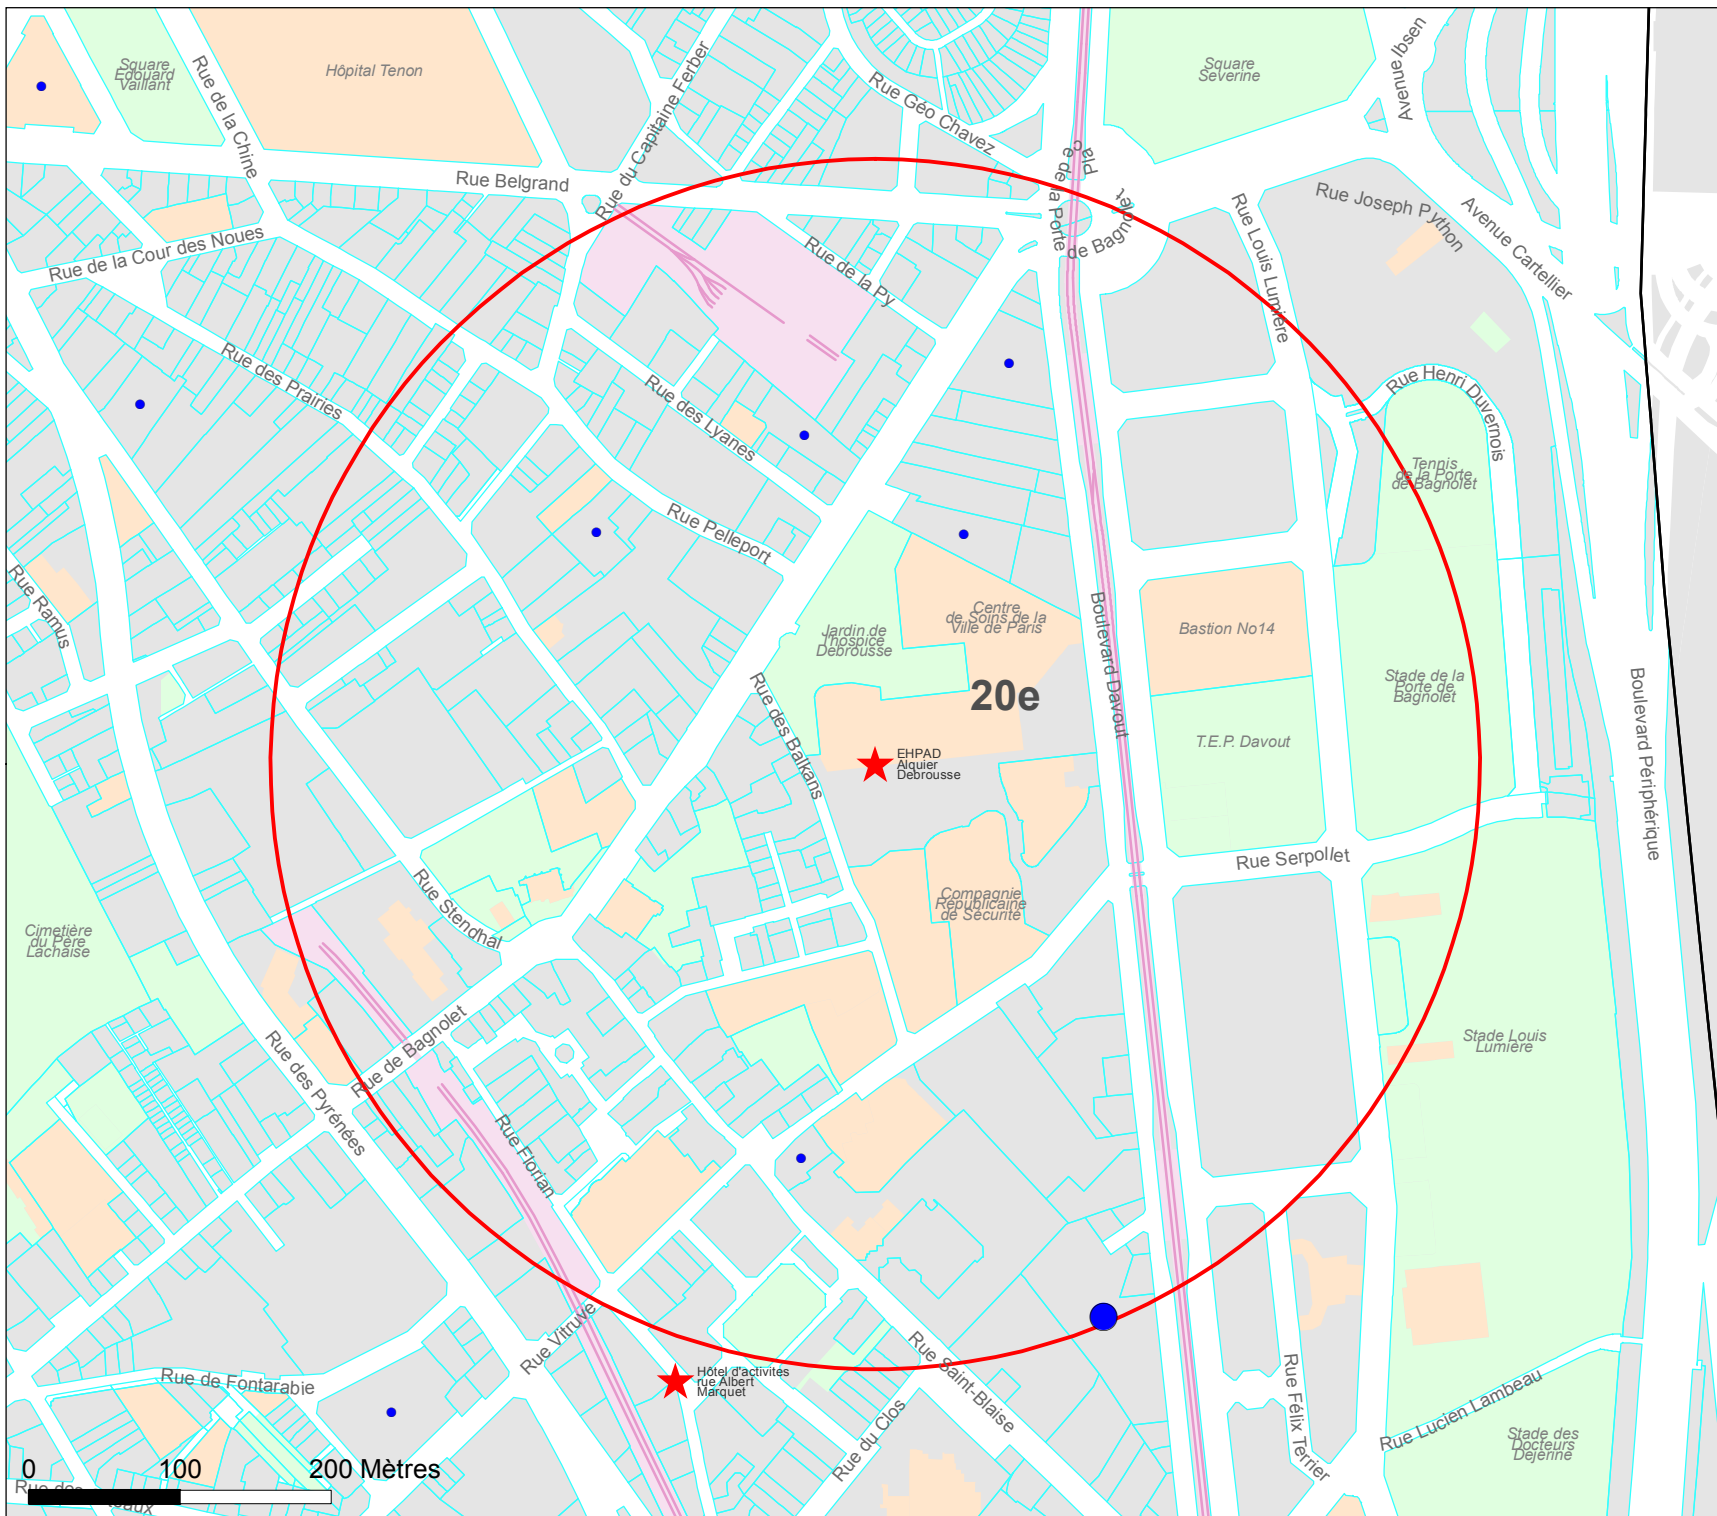

★ distance de 400m

Source: BDCOM - 2014

LES BUREAUX DE PLUS DE 1.000 m² 2015

EHPAD Alquier Debrousse

Surface de bureaux

- plus de 50.000 m²
- de 10.000 à 50.000 m²
- de 5.000 à 10.000 m²
- de 1.000 à 5.000 m²

- espace vert
- cimetière
- infrastructure de transport
- équipement
- parcelle

- ★ distance de 400m

Source: APUR-HBS - 2015

DOMINANTE EMPLOI / HABITAT

**Actifs résidents 2010
Emploi salarié 2009**

EHPAD Alquier Debrousse