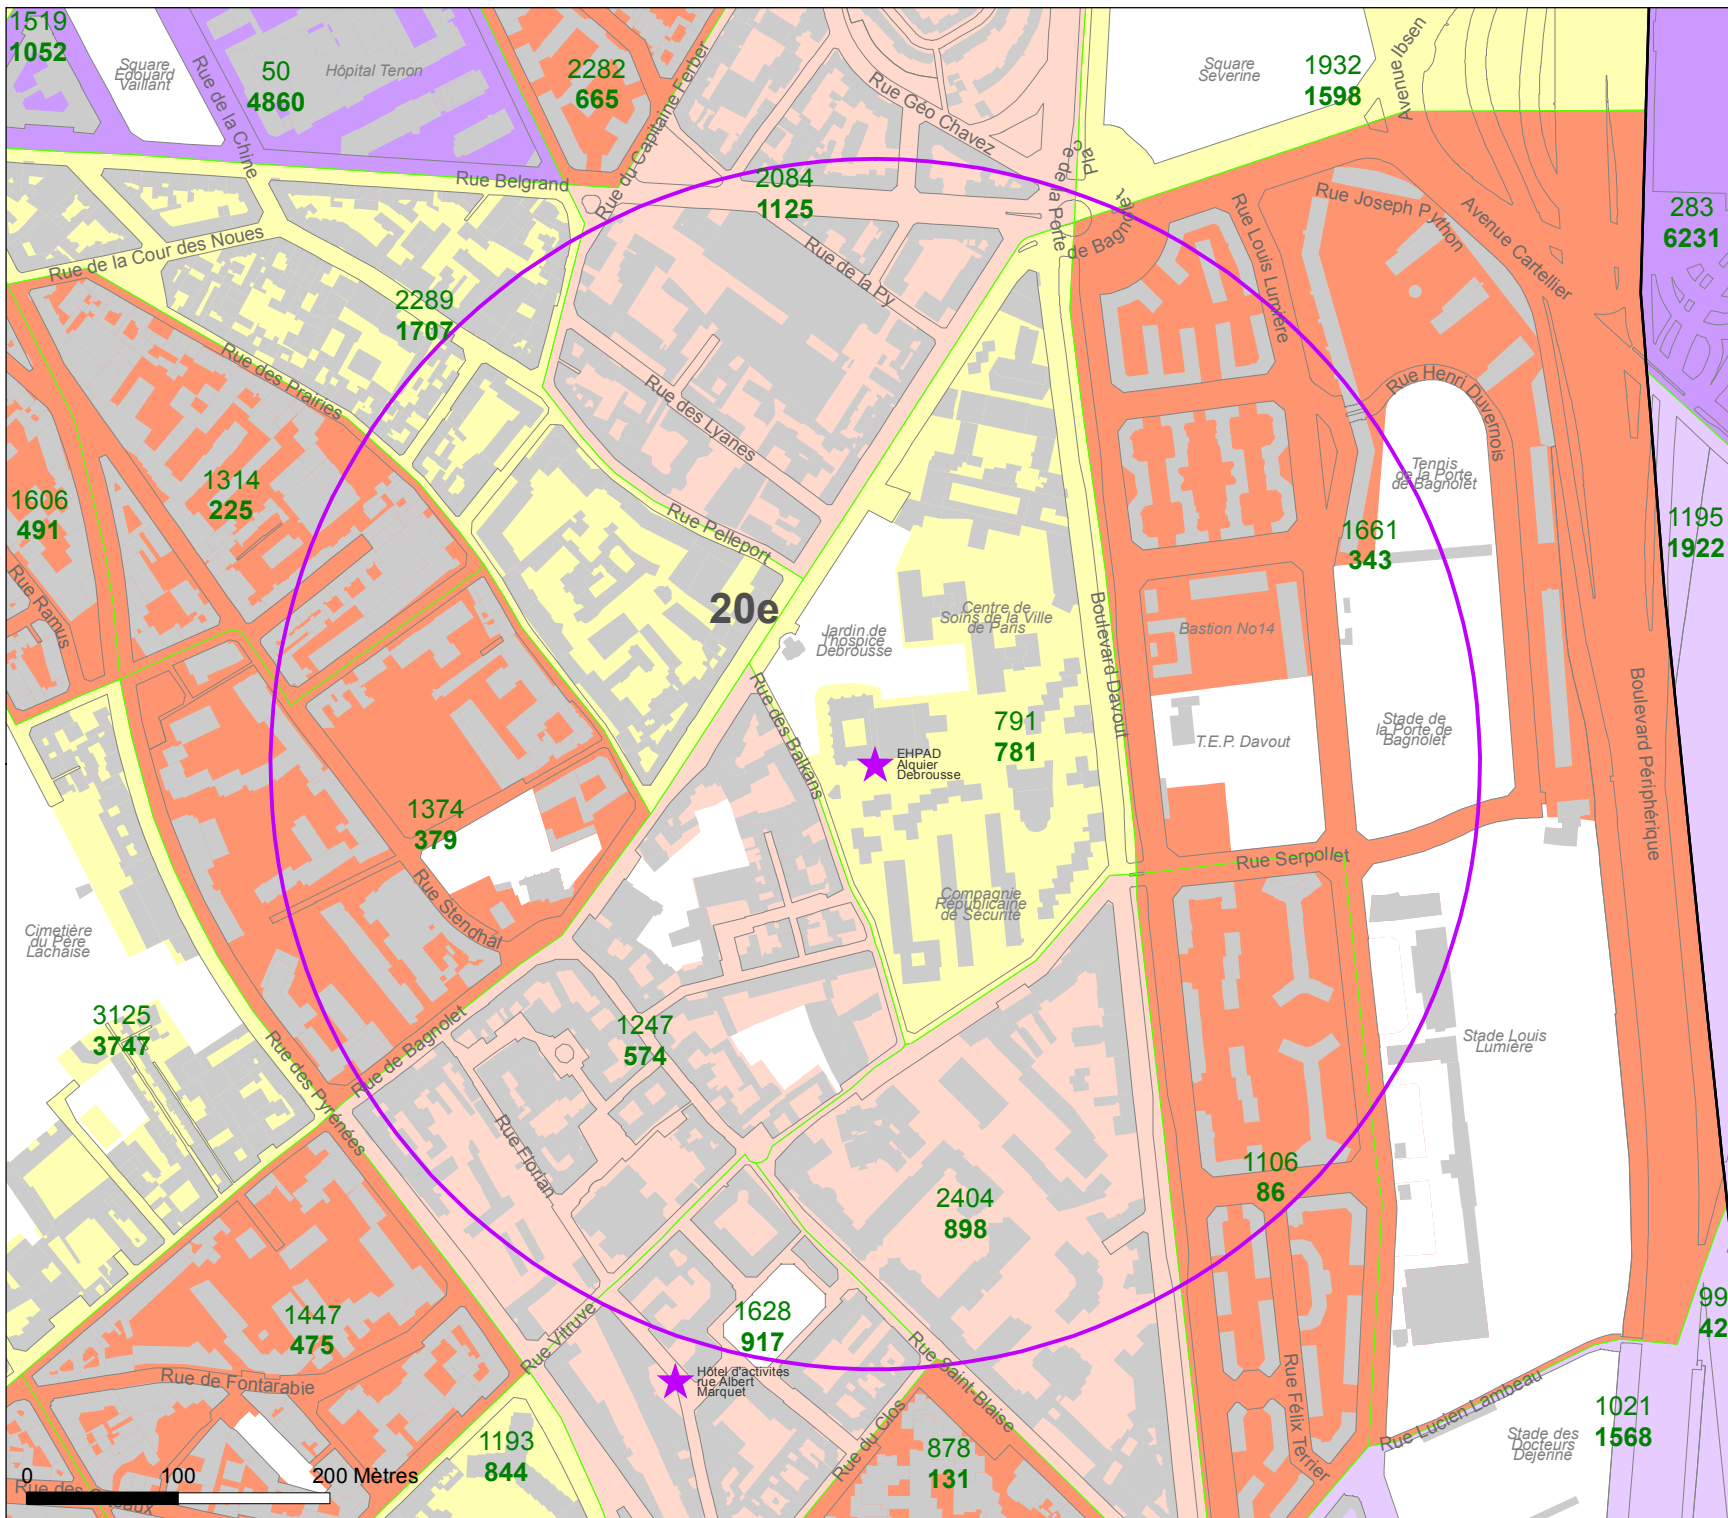

★ distance de 400m

Source: BDCOM - 2014

LES BUREAUX DE PLUS DE 1.000 m² 2015

EHPAD Alquier Debrousse

Surface de bureaux

- plus de 50.000 m²
- de 10.000 à 50.000 m²
- de 5.000 à 10.000 m²
- de 1.000 à 5.000 m²

- espace vert
- cimetière
- infrastructure de transport
- équipement
- parcelle

- ★ distance de 400m

Source: APUR-HBS - 2015

DOMINANTE EMPLOI / HABITAT

**Actifs résidents 2010
Emploi salarié 2009**

EHPAD Alquier Debrousse