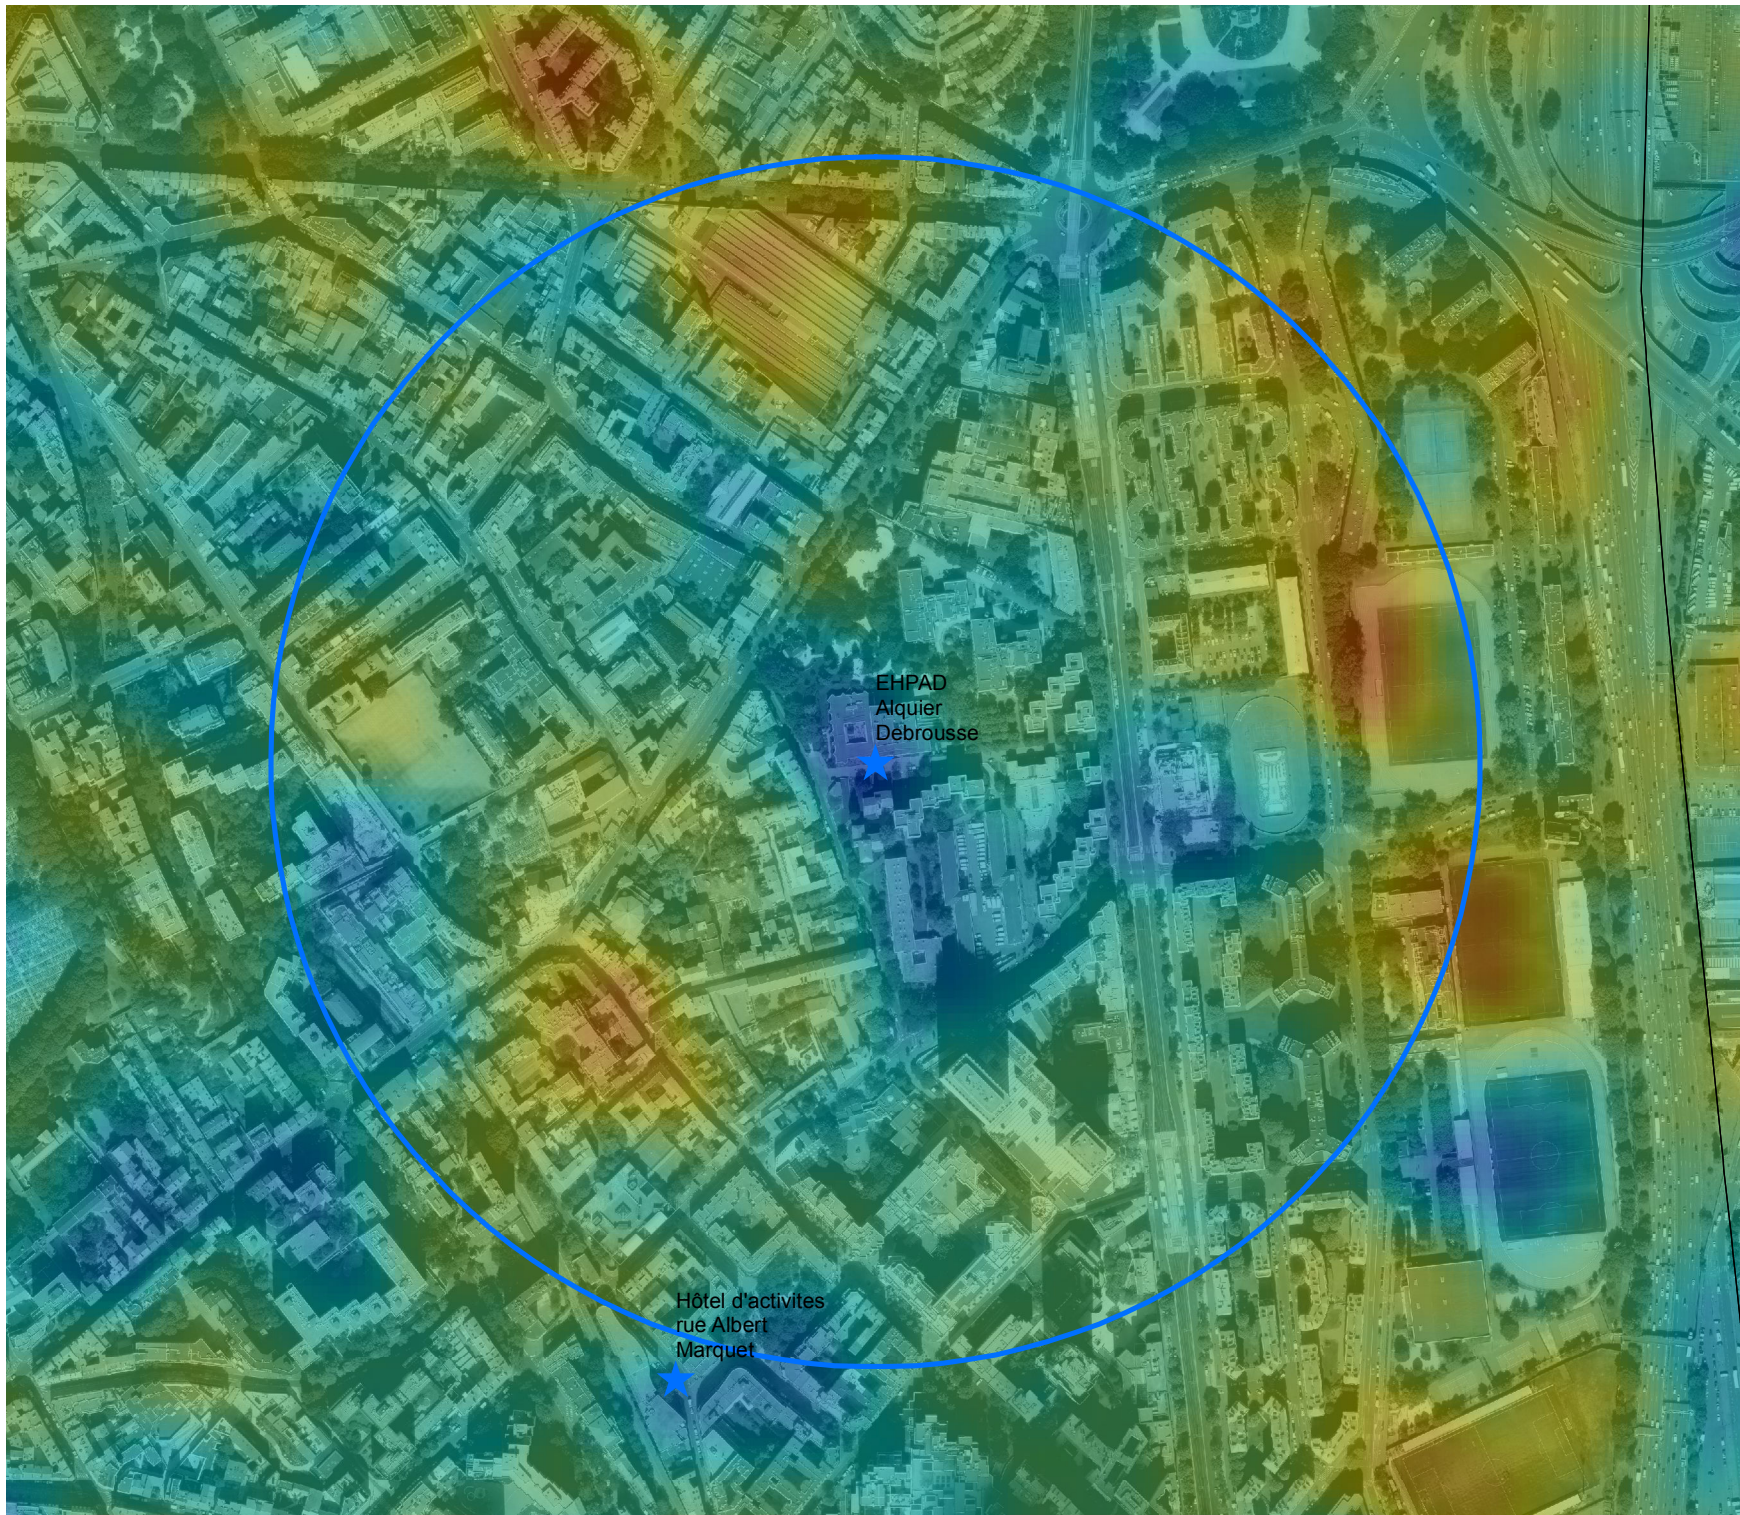

 de 1 à 10m

 plus de 10m

 distance de 400m

EHPAD
Alquier
Debrousse

Hôtel d'activites
rue Albert
Marquet

0 90 m

Sources : APUR,
Image proche-infrarouge,
MNE - MNT - 2015 (c) Aérodata

THERMOGRAPHIE D'ÉTÉ 2010

EHPAD Alquier Debrousse

Températures :

 distance de 400m

0 90 m

Sources : APUR, thermographie LANDSAT - août 2010, photo aérienne 2015 (c) Aérodata

THERMOGRAPHIE D'HIVER 2012

EHPAD Alquier Debrousse

Températures :

 distance de 400m

0 90 m

Sources : APUR, thermographie LANDSAT - Janvier 2012, photo aérienne 2015 (c) Aérodata