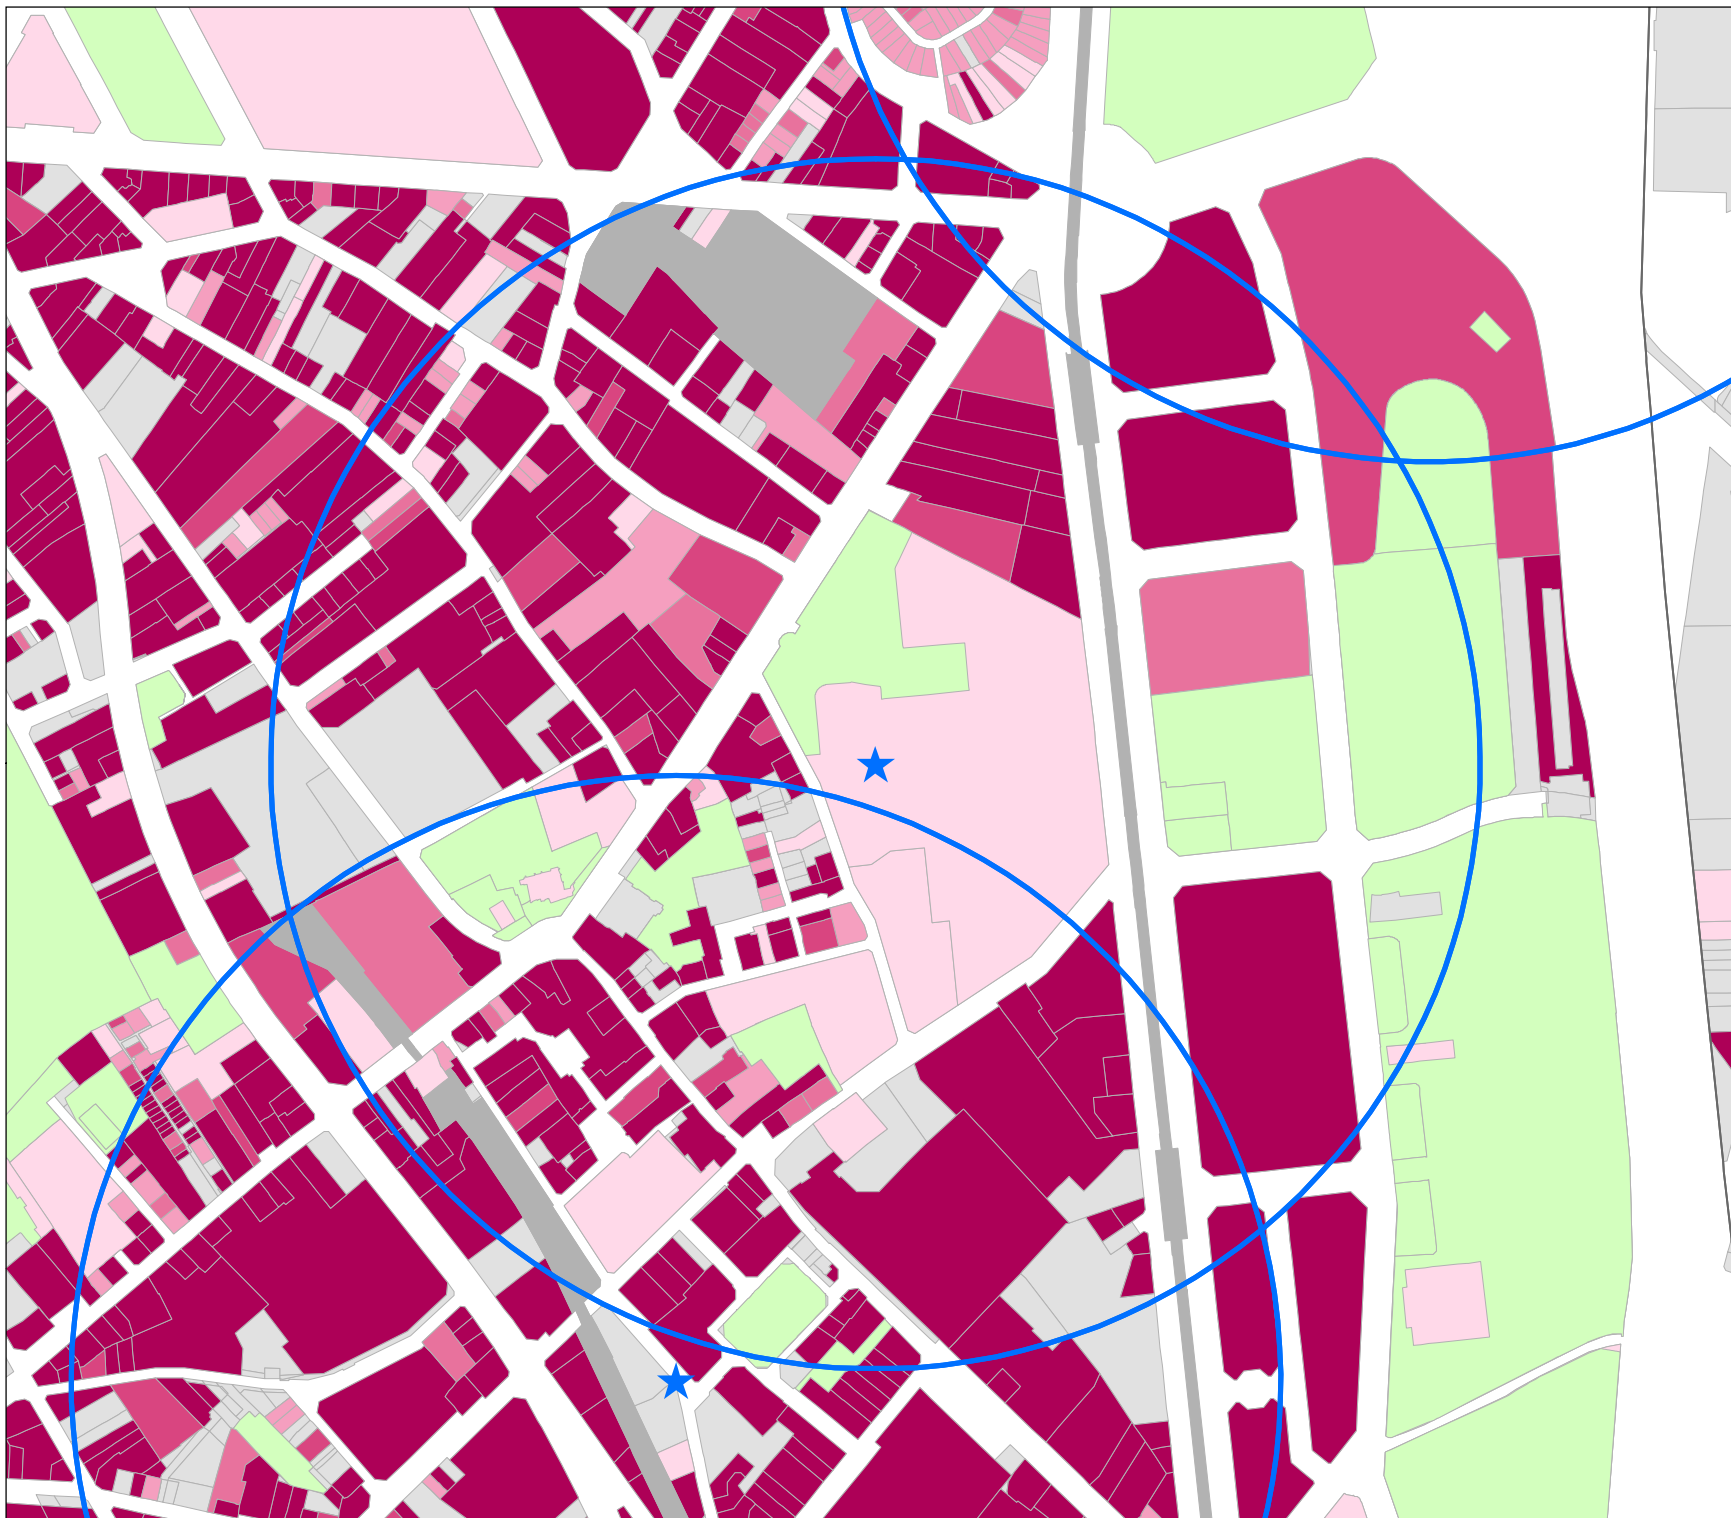

Occupation mixte

- pas de dominante

Les emprises des principaux espaces verts, apparaissent en blanc.

1723 nombre d'actifs résidents de 15-64 ans

10750 nombre d'emplois salariés

distance de 400m

Sources: Recensement de la Population (INSEE) - 2010, CLAP, traitement APUR-2009

EHPAD Alquier Debrousse

1 allée Alquier-Debrousse

Densité de logements :
Nombre de logements /
Surface en hectare

- moins de 50
- de 50 à 100
- de 100 à 150
- de 150 à 200
- plus de 200
- Espace vert, cimetière
- Aire de stockage, voie ferrée ...

 distance de 400m

0 50 100 Mètres

Source : MAJIC DGFIP 2013-2016,
BD Parcellaire® ©IGN2013

apur
ATELIER PARISIEN
D'URBANISME

HAUTEUR DE LA VÉGÉTATION

EHPAD Alquier Debrousse

Hauteurs de végétation :

 moins de 1m

 de 1 à 10m

 plus de 10m

 distance de 400m

EHPAD
Alquier
Debrousse

Hôtel d'activites
rue Albert
Marquet

0 90 m

Sources : APUR,
Image proche-infrarouge,
MNE - MNT - 2015 (c) Aérodata

THERMOGRAPHIE D'ÉTÉ 2010