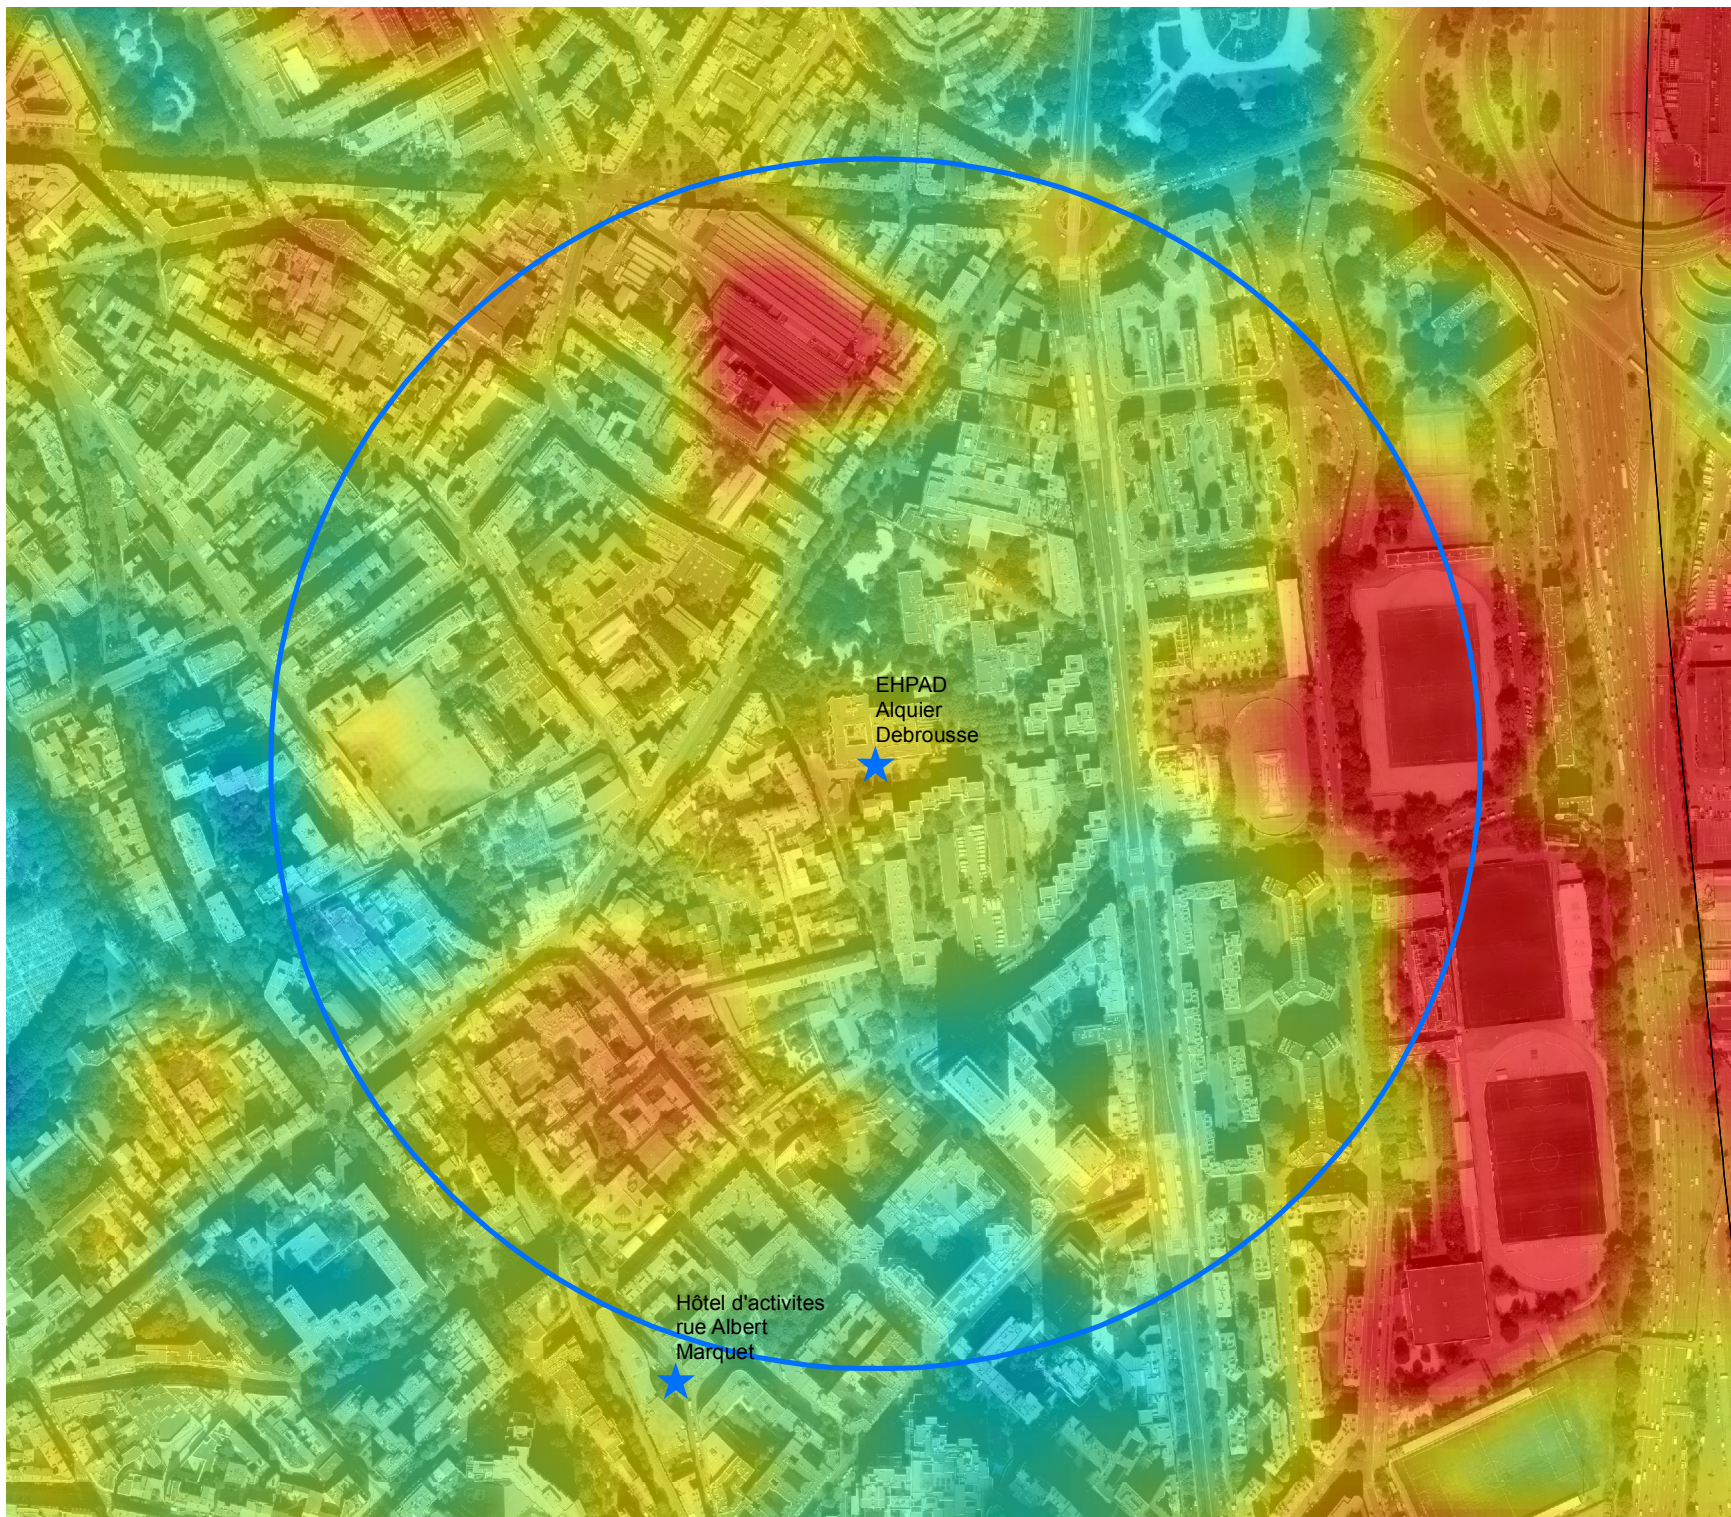

 de 1 à 10m

 plus de 10m

 distance de 400m

EHPAD
Alquier
Debrousse

Hôtel d'activites
rue Albert
Marquet

0 90 m

Sources : APUR,
Image proche-infrarouge,
MNE - MNT - 2015 (c) Aérodata

THERMOGRAPHIE D'ÉTÉ 2010

EHPAD Alquier Debrousse

Températures :

 distance de 400m

0 90 m

Sources : APUR, thermographie LANDSAT - août 2010, photo aérienne 2015 (c) Aérodata

THERMOGRAPHIE D'HIVER 2012

EHPAD Alquier Debrousse

Températures :

 distance de 400m

0 90 m

Sources : APUR, thermographie LANDSAT - Janvier 2012, photo aérienne 2015 (c) Aérodata