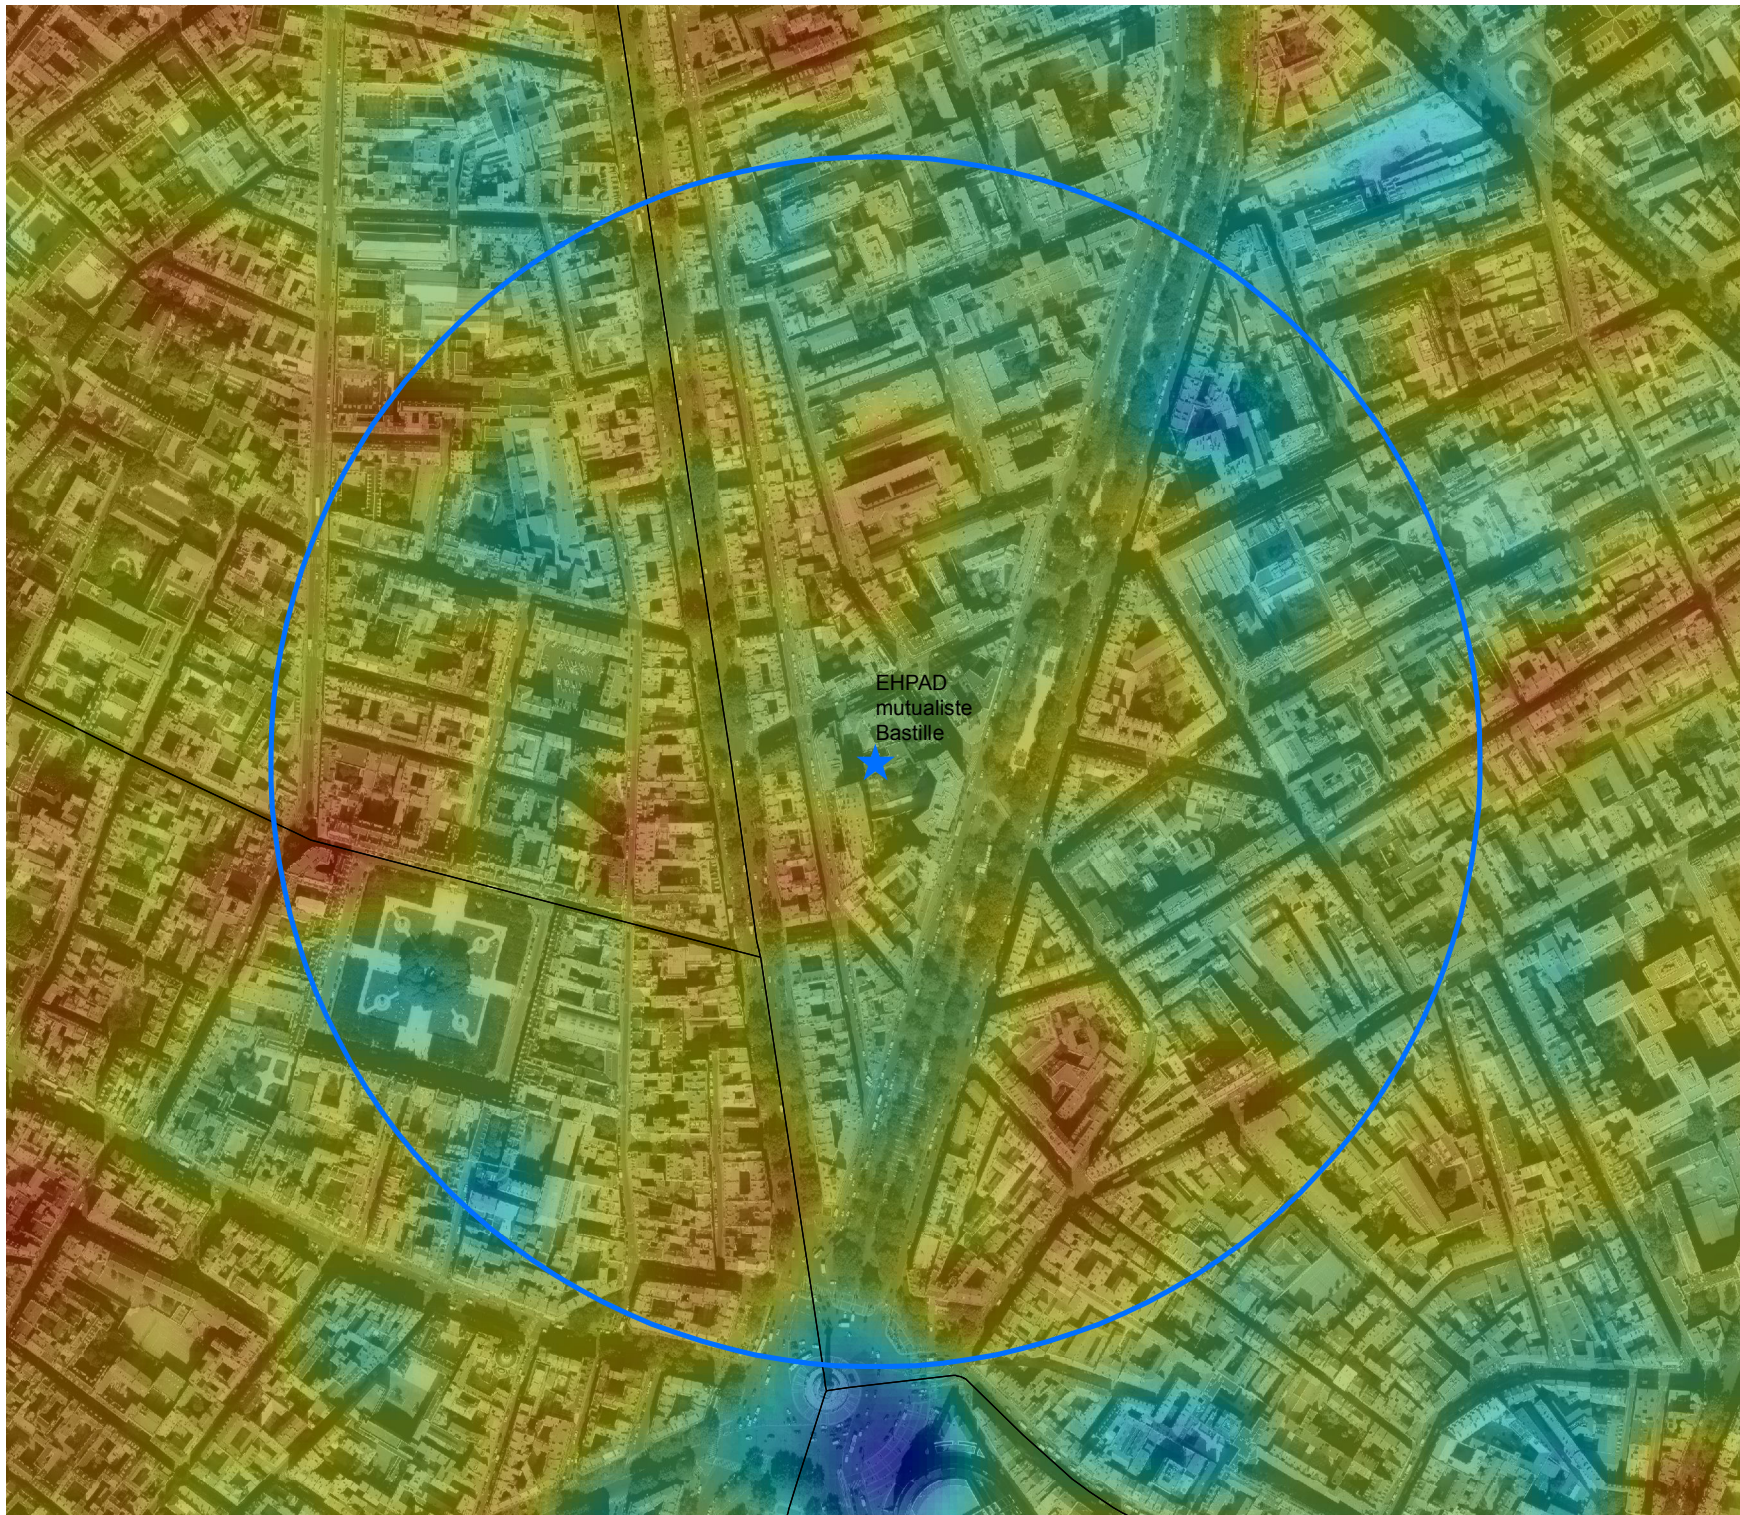

Sources : APUR,  
Image proche-infrarouge,  
MNE - MNT - 2015 (c) Aérodata

# THERMOGRAPHIE D'ÉTÉ 2010

EHPAD mutualiste Bastille

Températures :

 distance de 400m

Sources : APUR, thermographie LANDSAT - août 2010, photo aérienne 2015 (c) Aérodata

# THERMOGRAPHIE D'HIVER 2012

EHPAD mutualiste Bastille

Températures :

 distance de 400m

Sources : APUR,  
thermographie LANDSAT - Janvier 2012 ,  
photo aérienne 2015 (c) Aérodata