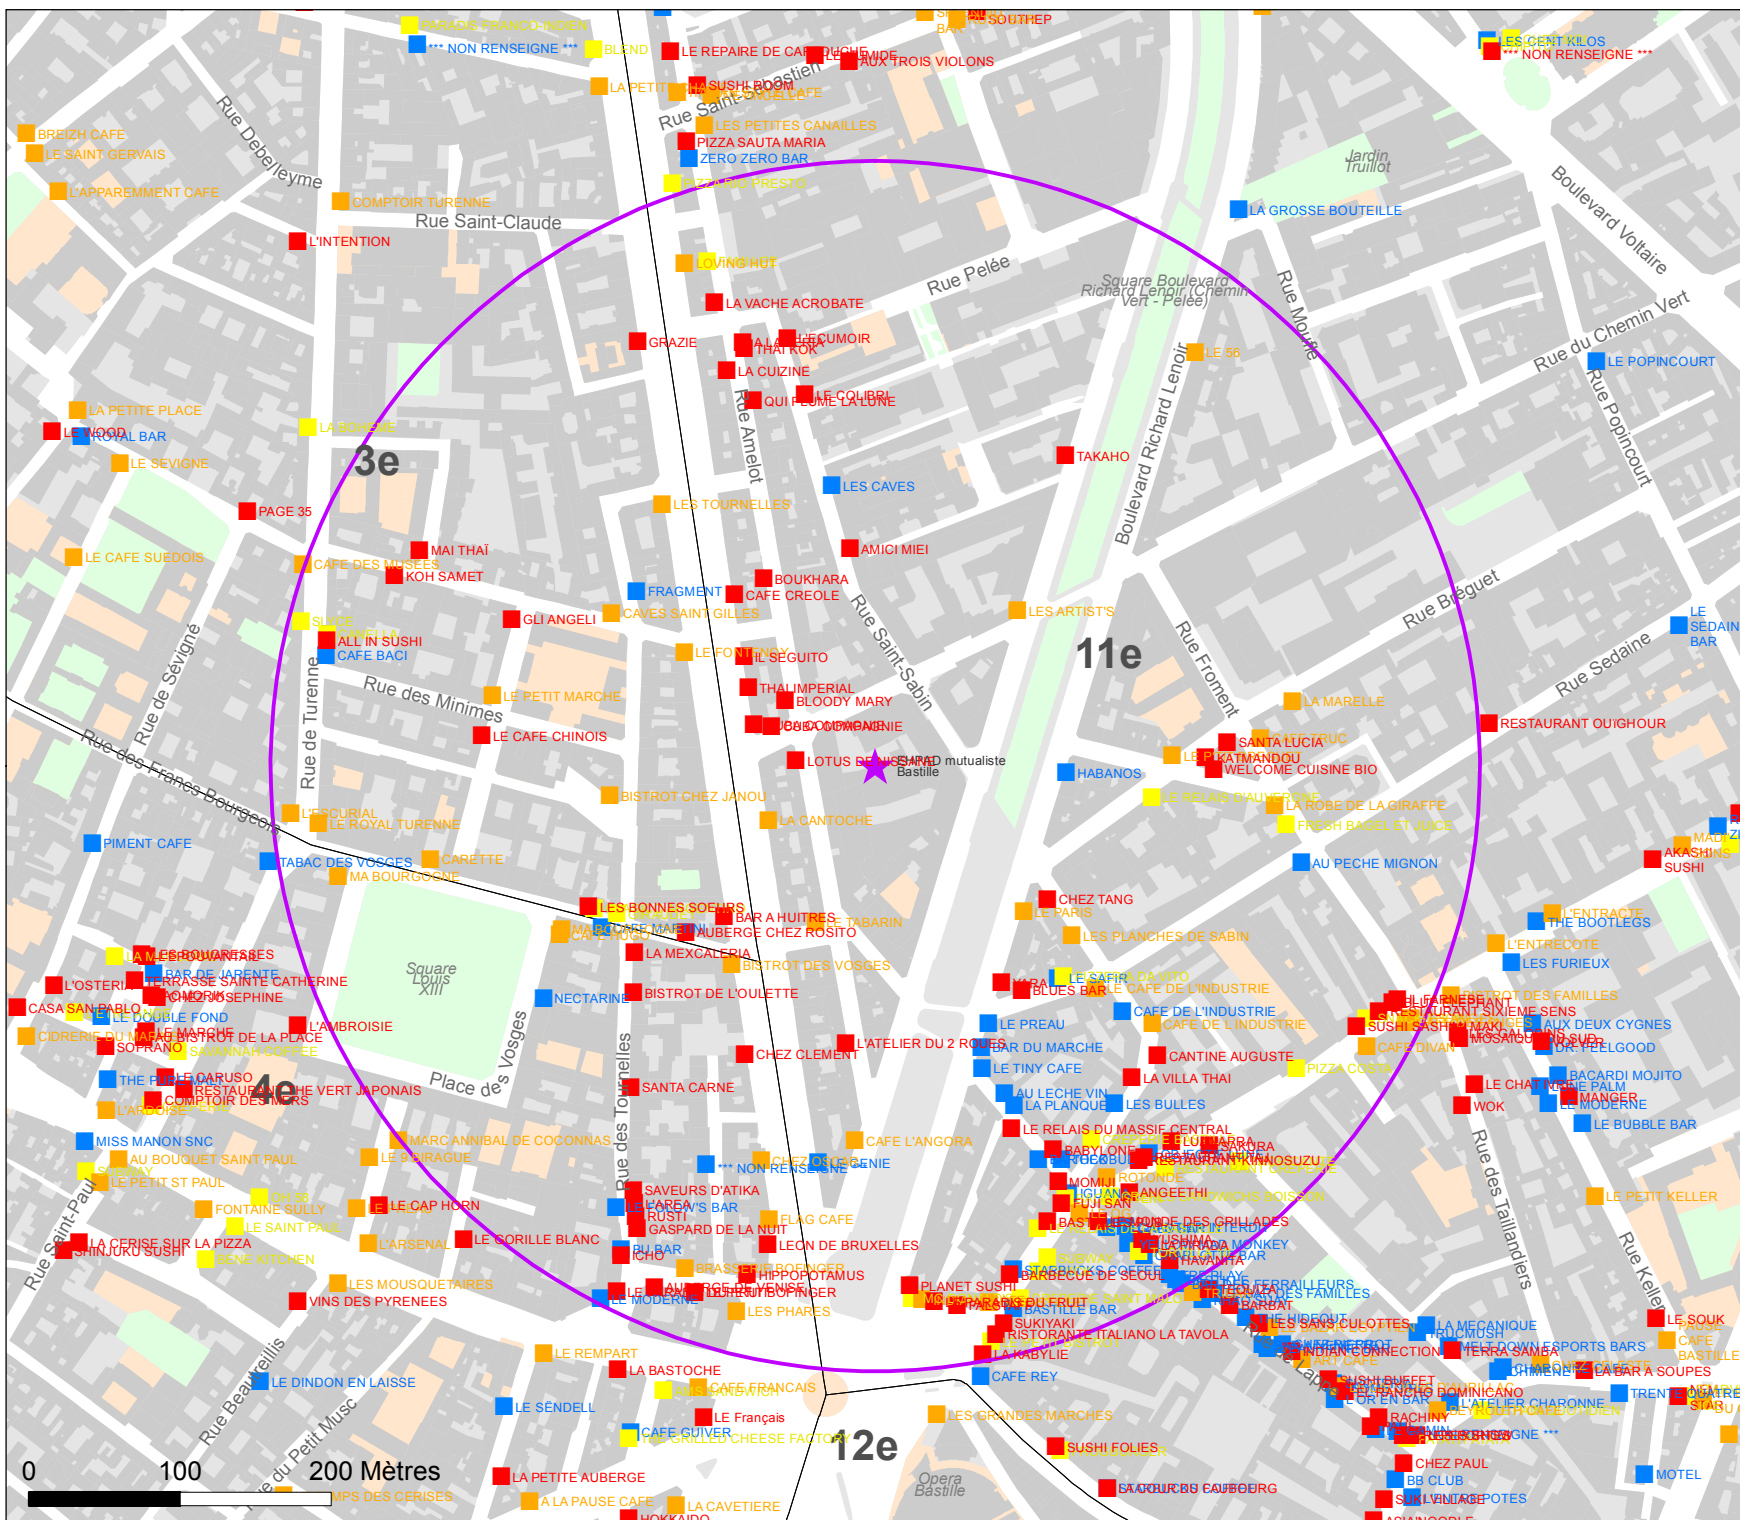

LES CAFES ET RESTAURANTS 2014

EHPAD mutualiste Bastille

- restaurant traditionnel
- brasserie
- restauration rapide
- salon de thé, bar,
- café (avec ou sans tabac)

- espace vert
- cimetière
- infrastructure de transport
- équipement
- bâti

distance de 400m

0 100 200 Mètres

Source: BDCOM - 2014