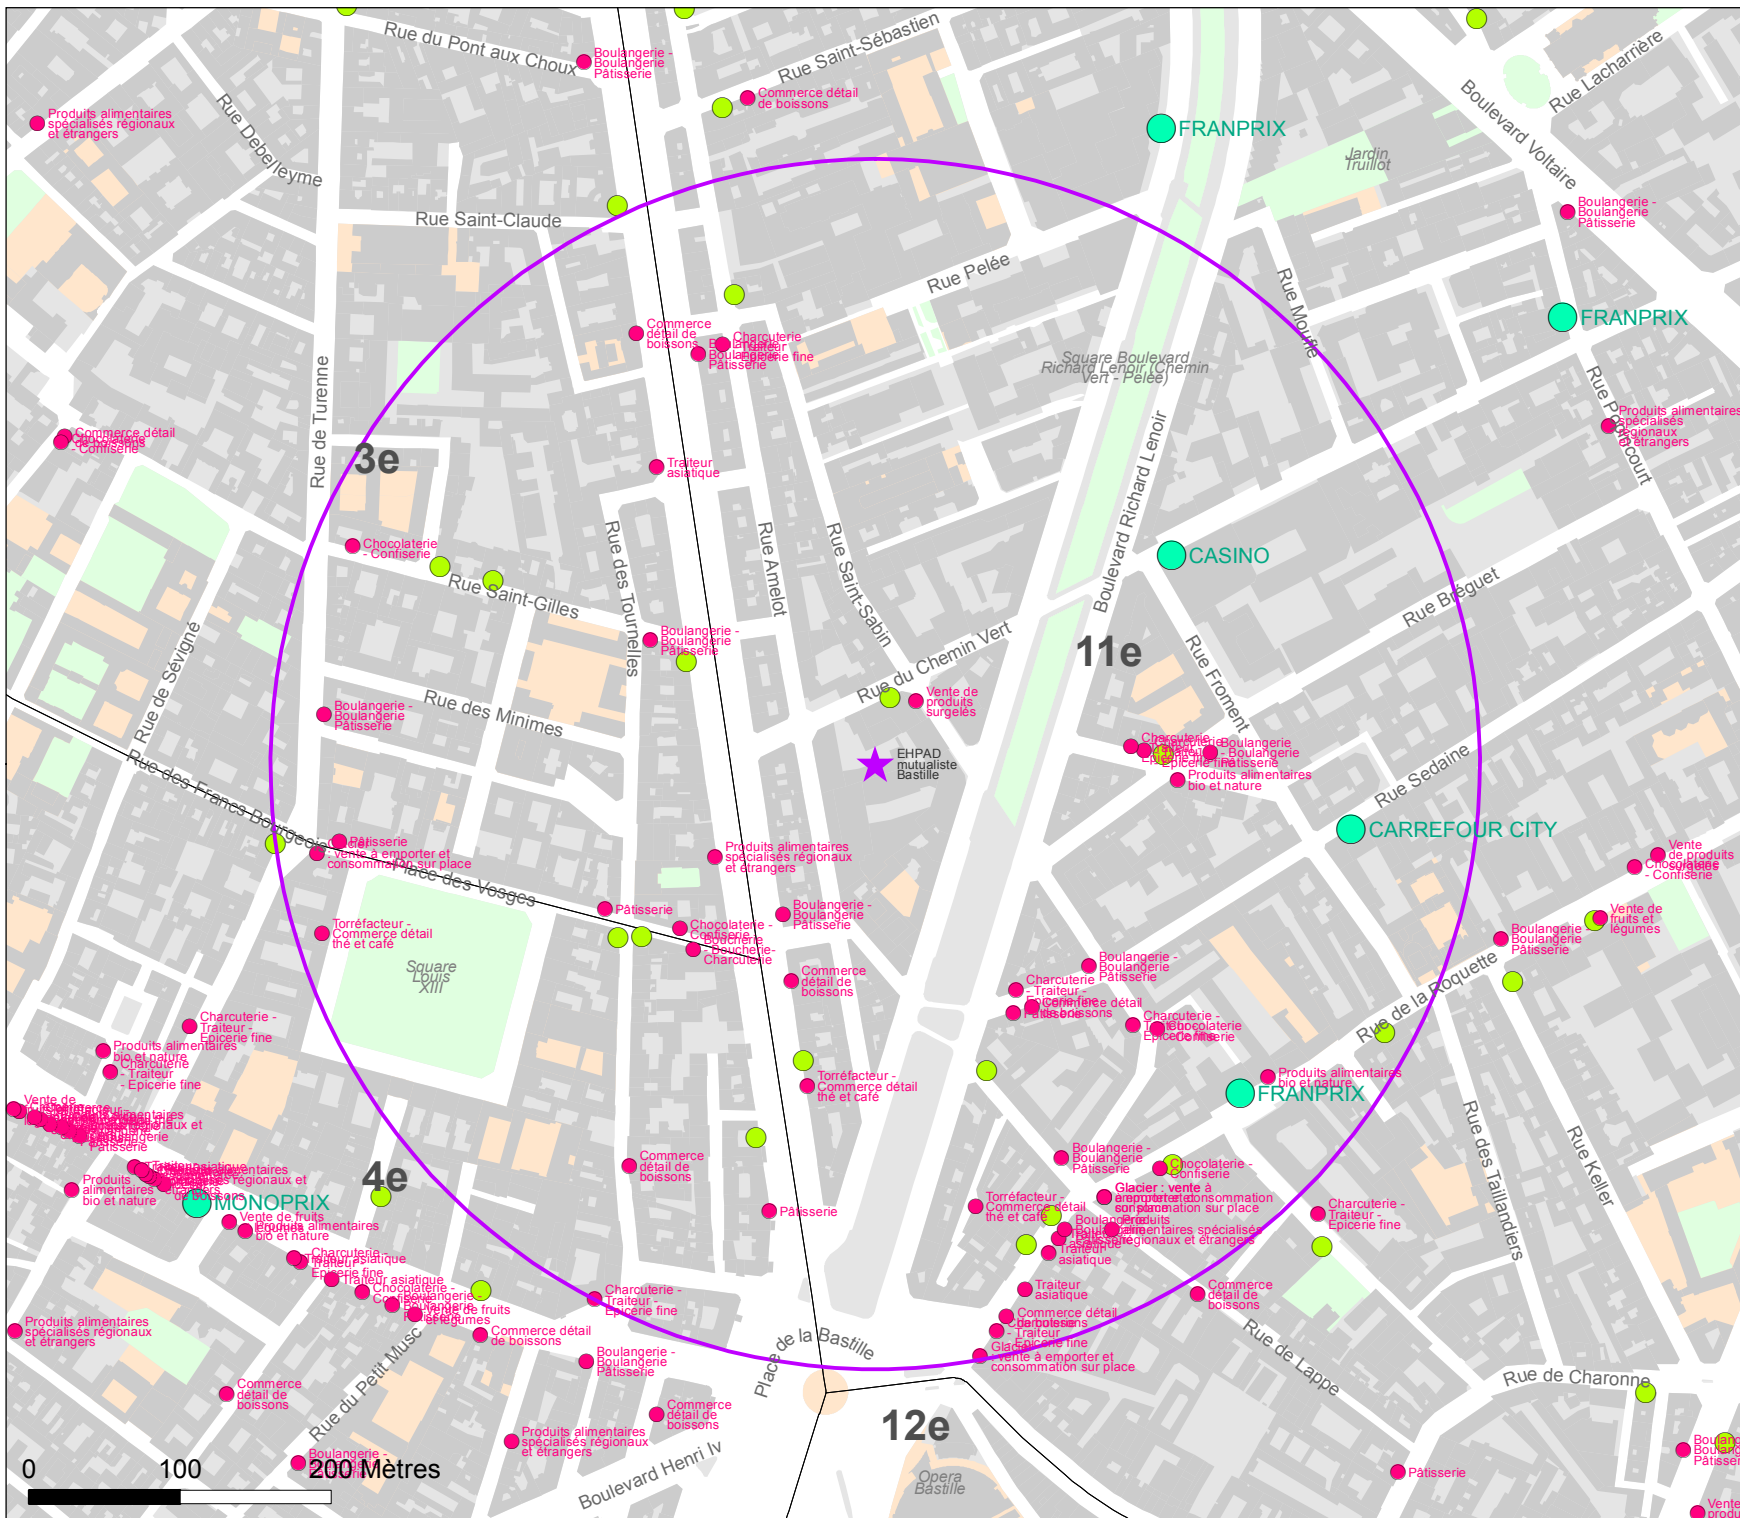

# LES COMMERCES DE BOUCHE 2014

EHPAD mutualiste Bastille

- supermarché
- supérette
- commerce alimentaire de détail

- espace vert cimetière
- infrastructure de transport
- équipement
- bâti

\* distance de 400m

0 100 200 Mètres

Source: BDCOM - 2014