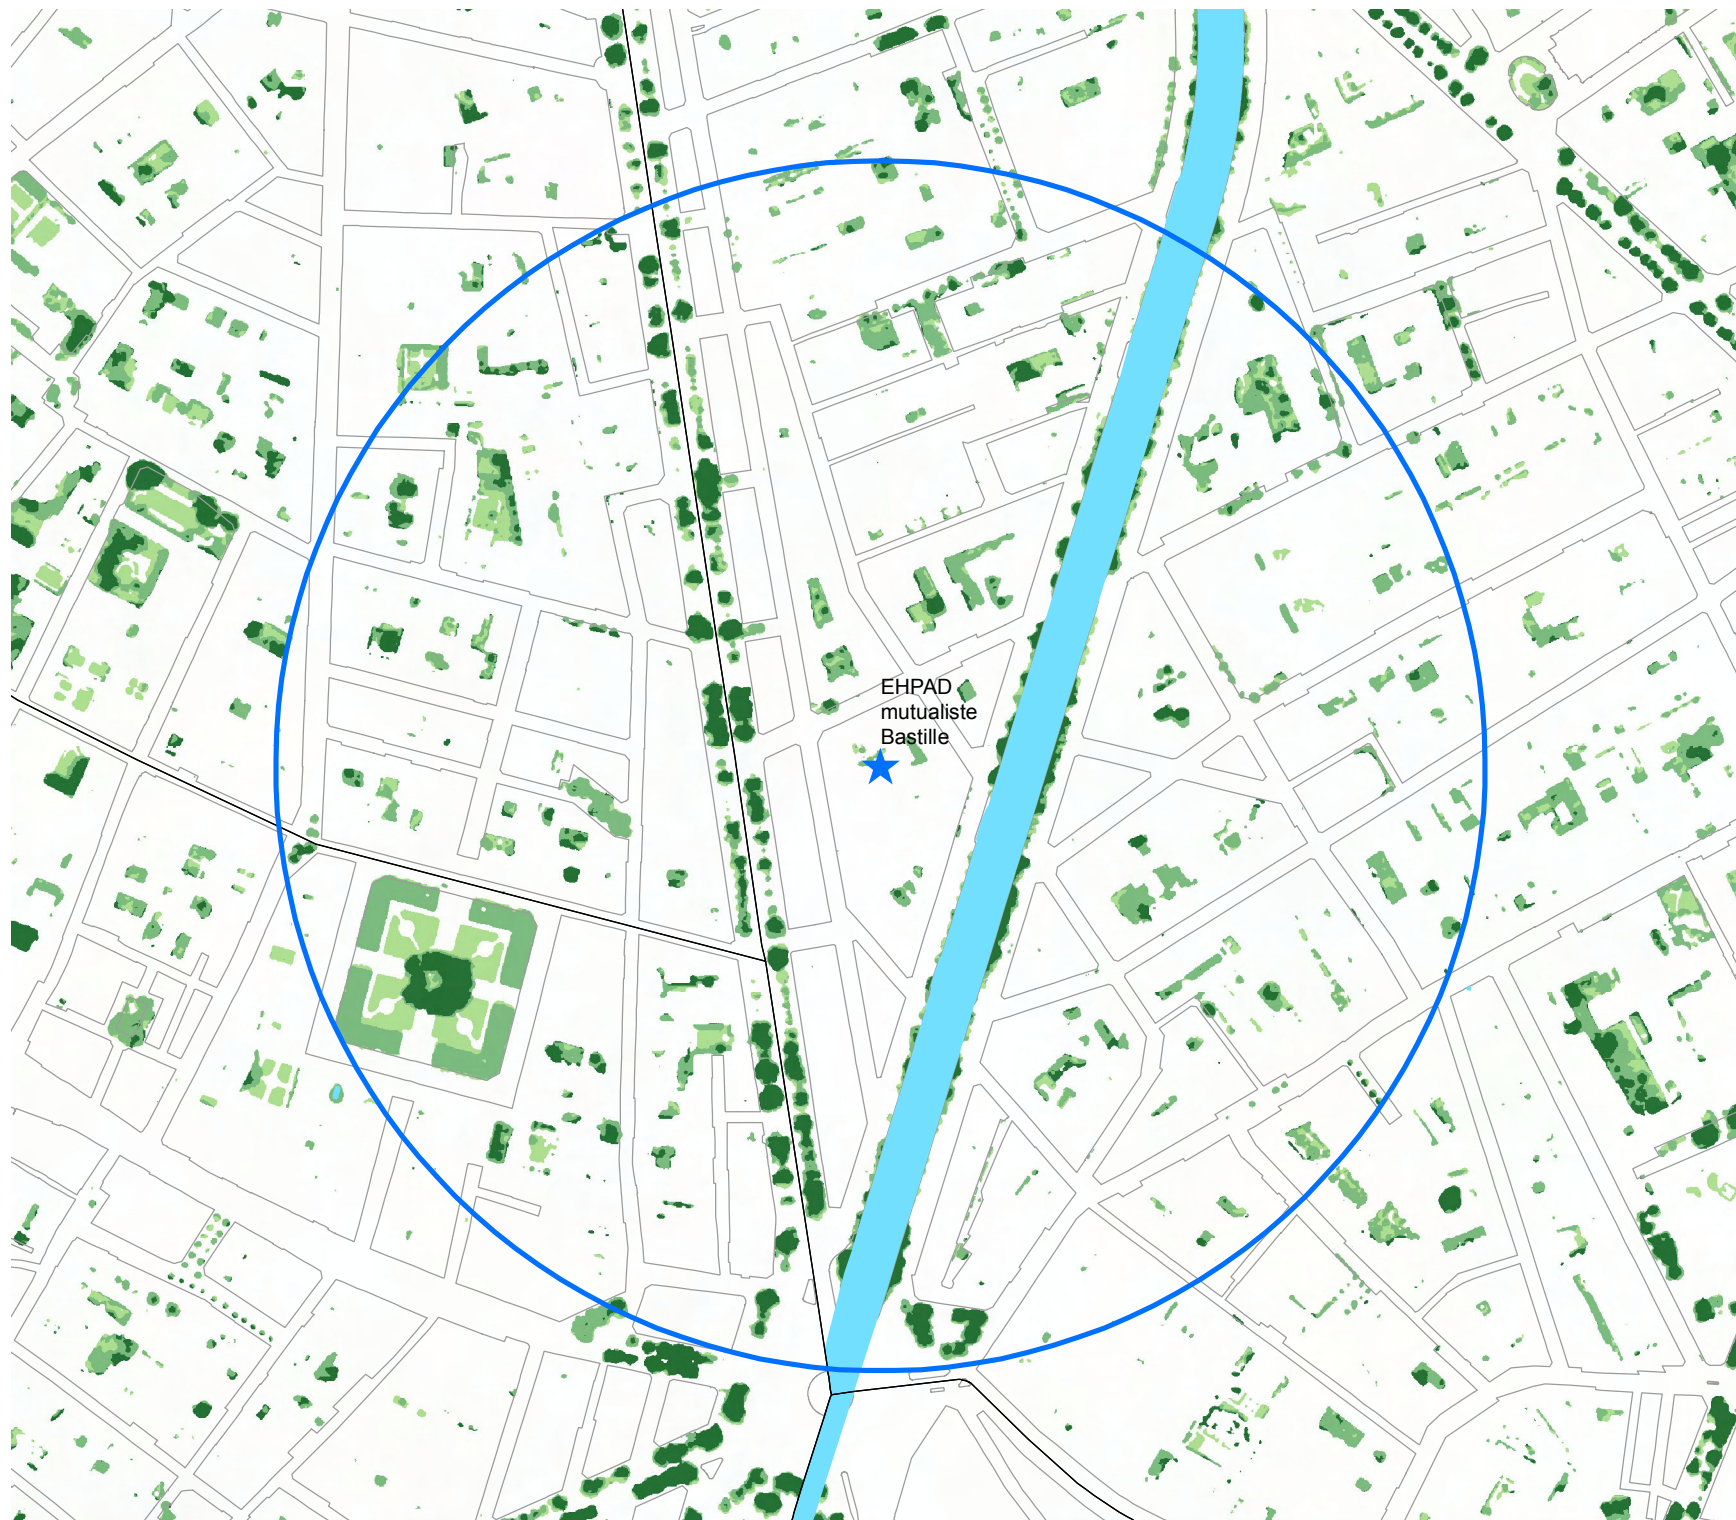

# HAUTEUR DE LA VÉGÉTATION

EHPAD mutualiste Bastille

Hauteurs de végétation :

 moins de 1m

 de 1 à 10m

 plus de 10m

 distance de 400m

0 90 m

Sources : APUR,  
Image proche-infrarouge,  
MNE - MNT - 2015 (c) Aérodata